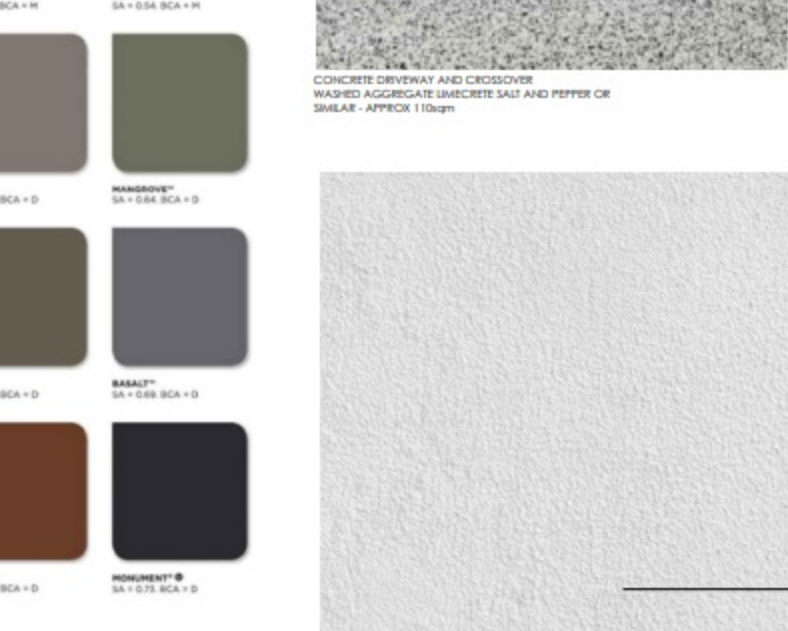

CUSTOM ORB® | Lysaght
lysaght.com

CLASSIC colour range

CLASSIC CREAM® SA 1-032 BGA + H	PARFUMANT® SA 1-032 BGA + H	SHALE GREY® SA 1-032 BGA + H	DUNE® SA 1-032 BGA + H	COVE® SA 1-032 BGA + H
PALE EUCALYPT® SA 1-032 BGA + H	WINDLASS GREY® SA 1-032 BGA + H	WINDLASS GREY® SA 1-032 BGA + H	WINDLASS GREY® SA 1-032 BGA + H	WINDLASS GREY® SA 1-032 BGA + H
DEEP OCEAN® SA 1-032 BGA + H	COFFEE GREEN® SA 1-032 BGA + H	WALLACE® SA 1-032 BGA + H	JERRY® SA 1-032 BGA + H	BARLEY® SA 1-032 BGA + H
FRUITS® SA 1-032 BGA + H	ROSEMARY® SA 1-032 BGA + H	TERRAZZO® SA 1-032 BGA + H	INDUSTRIAL® SA 1-032 BGA + H	

CONTEMPORARY colour range

SUNSET® SA 1-032 BGA + H	EVENING HAZE® SA 1-032 BGA + H